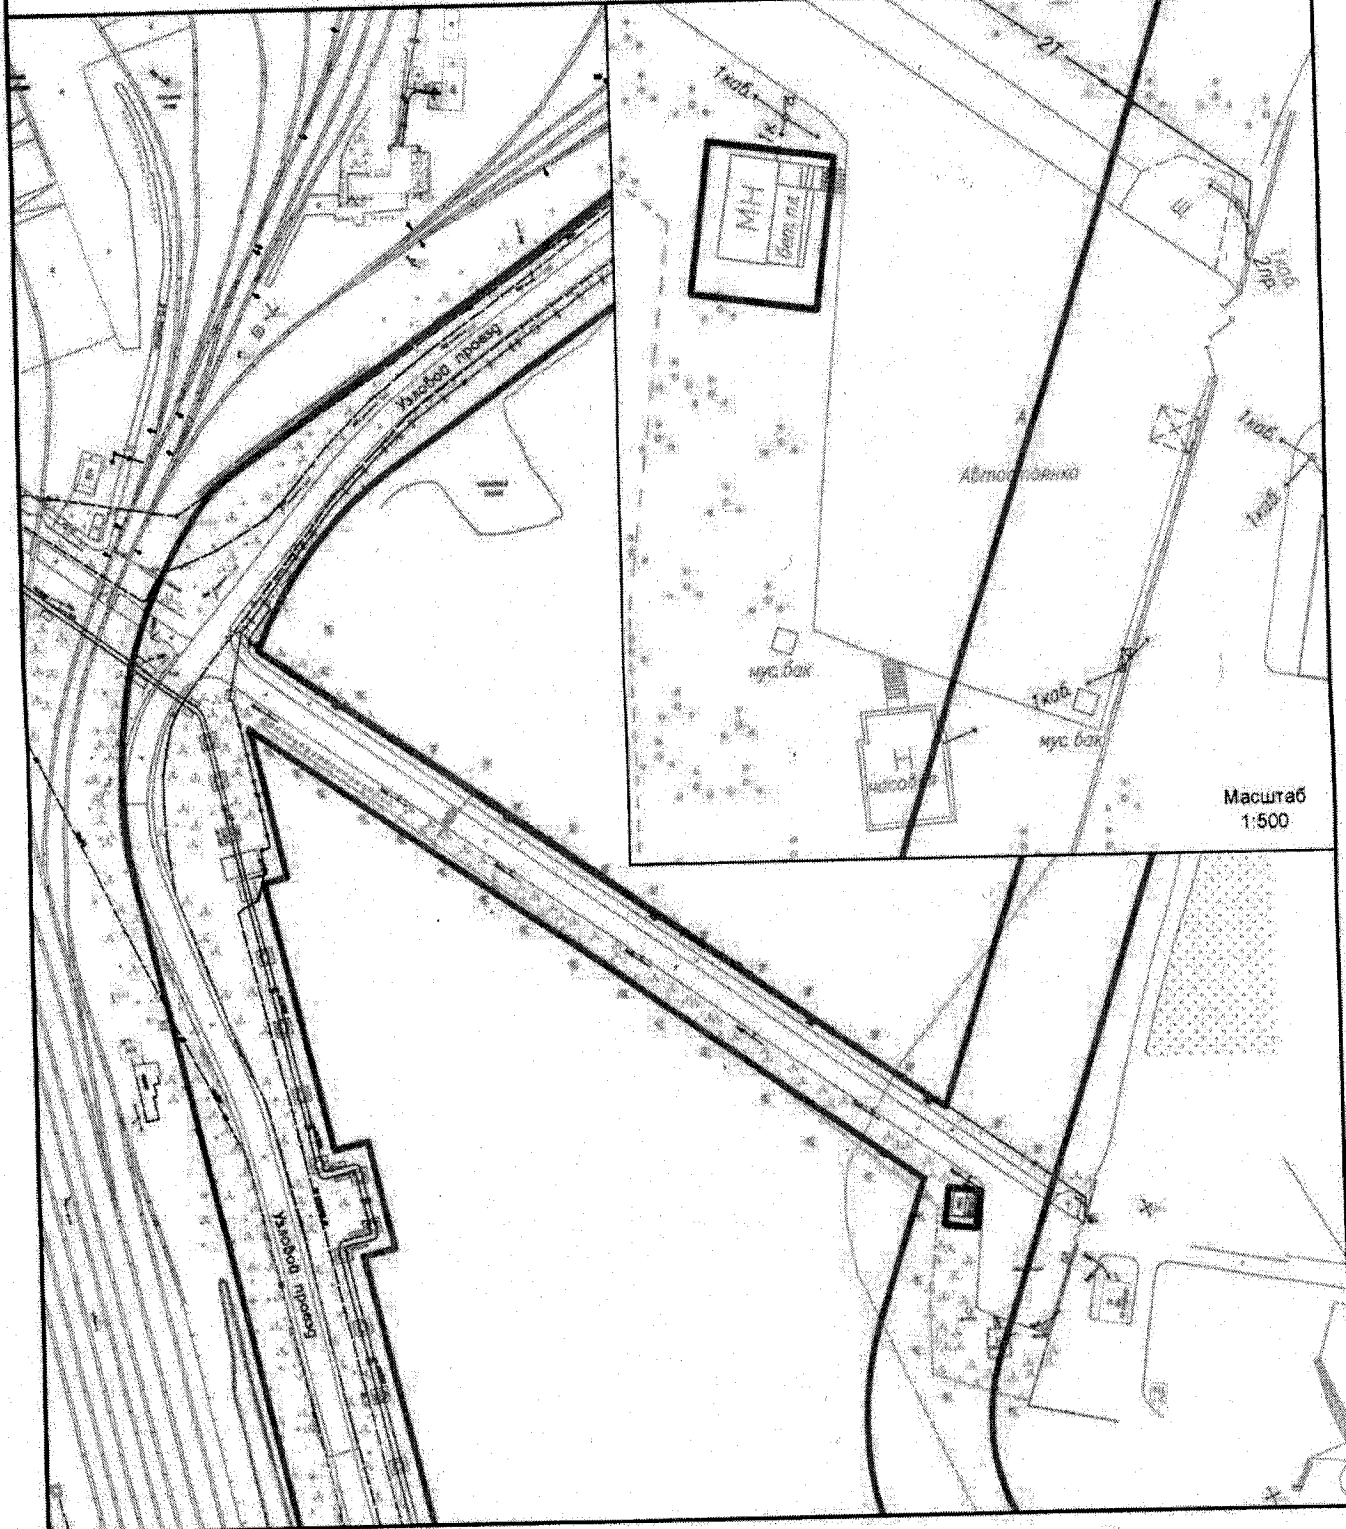

Схема размещения нестационарных торговых объектов на территории Северодвинска

Место размещения нестационарного торгового объекта:  
г. Северодвинск, в районе здания N13 по проезду Узловому.

Администрация муниципального образования "Северодвинск"

Начальник отдела организации потребительского рынка УЭ	Т.А. Истомина	Красным цветом обозначены красные линии градостроительных кварталов; синим цветом - границы земельных участков.	Масштаб 1:2000
Начальник отдела архитектуры и градостроительства УСИА	А.М. Кириллов		Лист 1
Начальник отдела геодезии и геоинформационных систем УСИА	А.С. Шиканов		Листов 1
Начальник отдела по земельным отношениям КУМИИЗО	Е.С. Кичинов		
Главный специалист отдела по земельным отношениям КУМИИЗО	А.Н. Лукьянов		