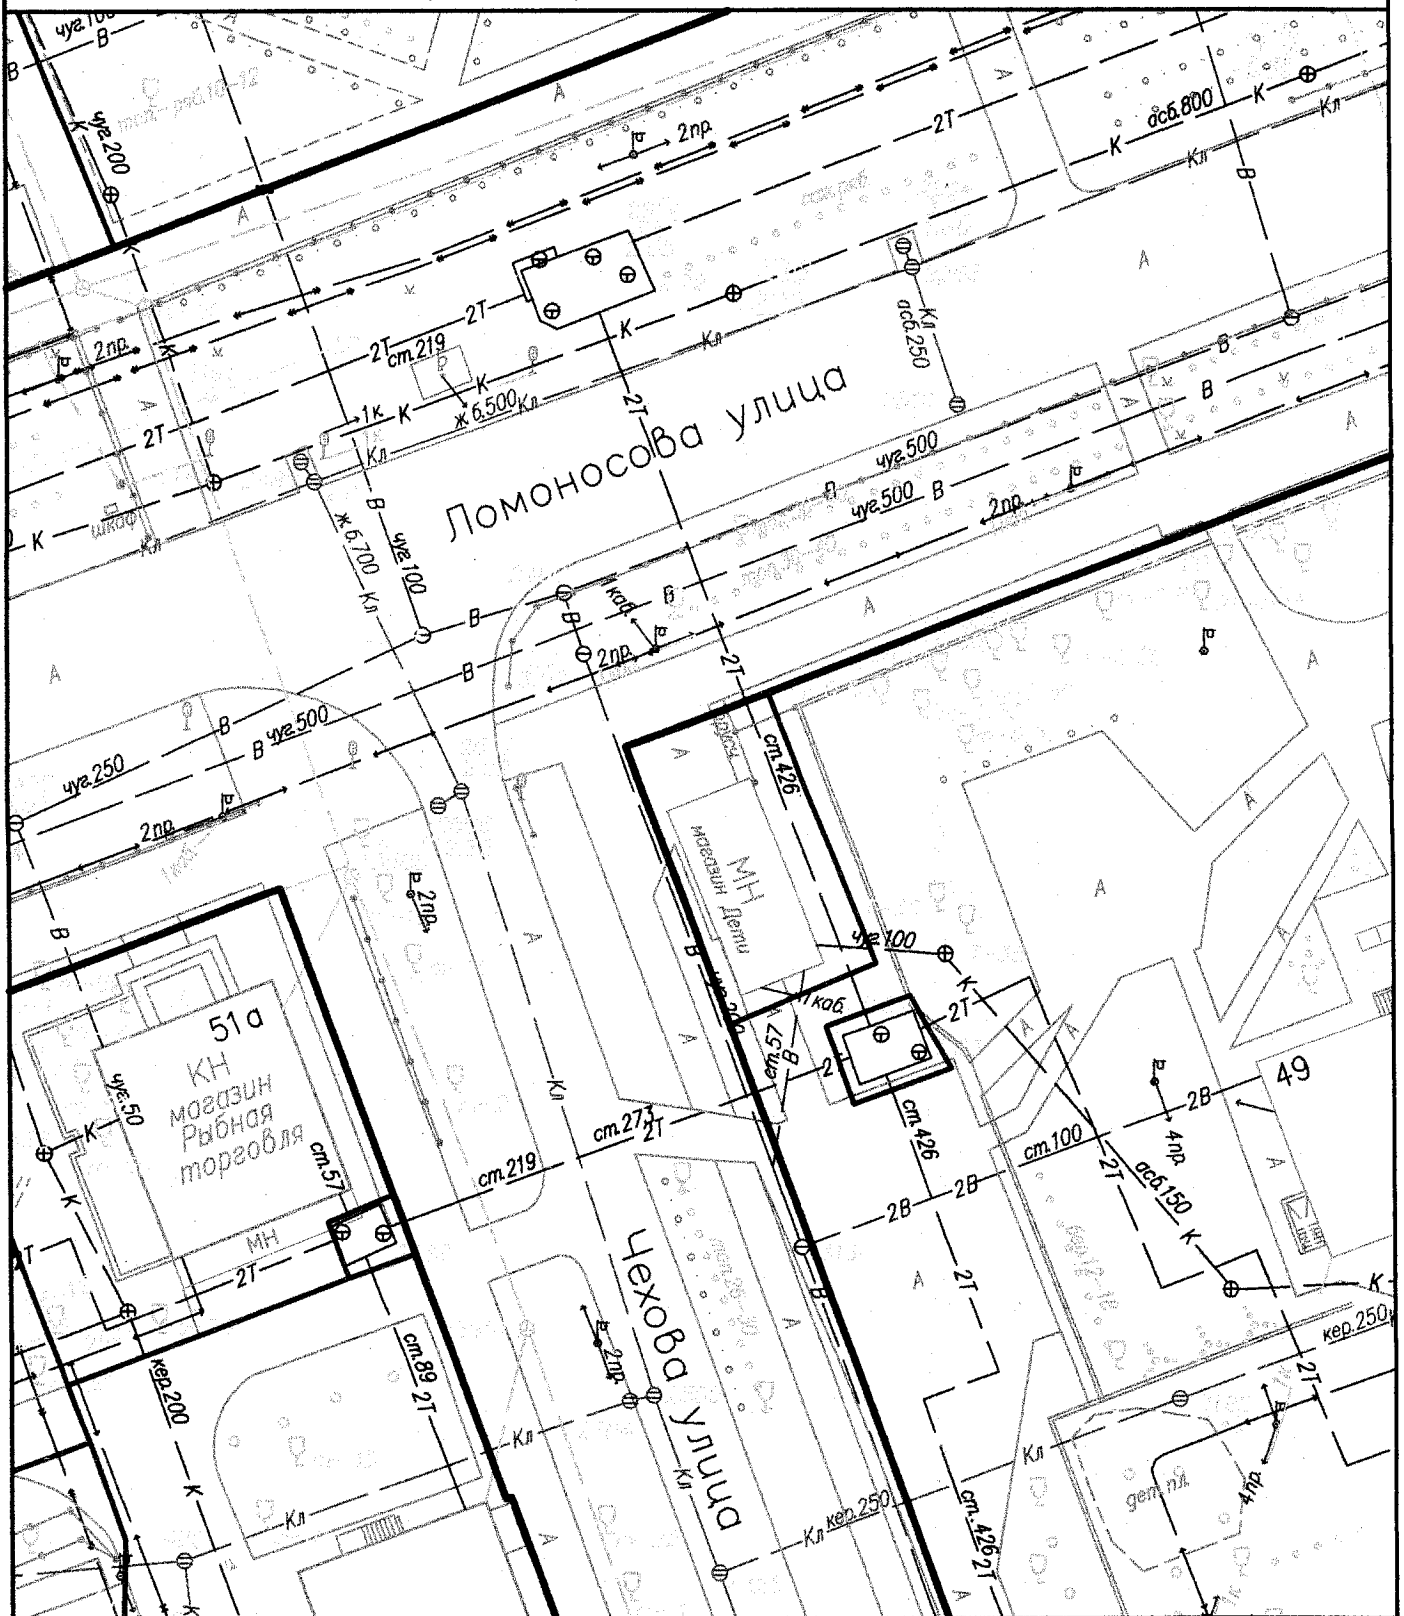

Схема размещения нестационарных торговых объектов на территории Северодвинска

Место размещения нестационарного торгового объекта:
г. Северодвинск, в районе здания N49 по ул. Ломоносова.

Администрация муниципального образования "Северодвинск"