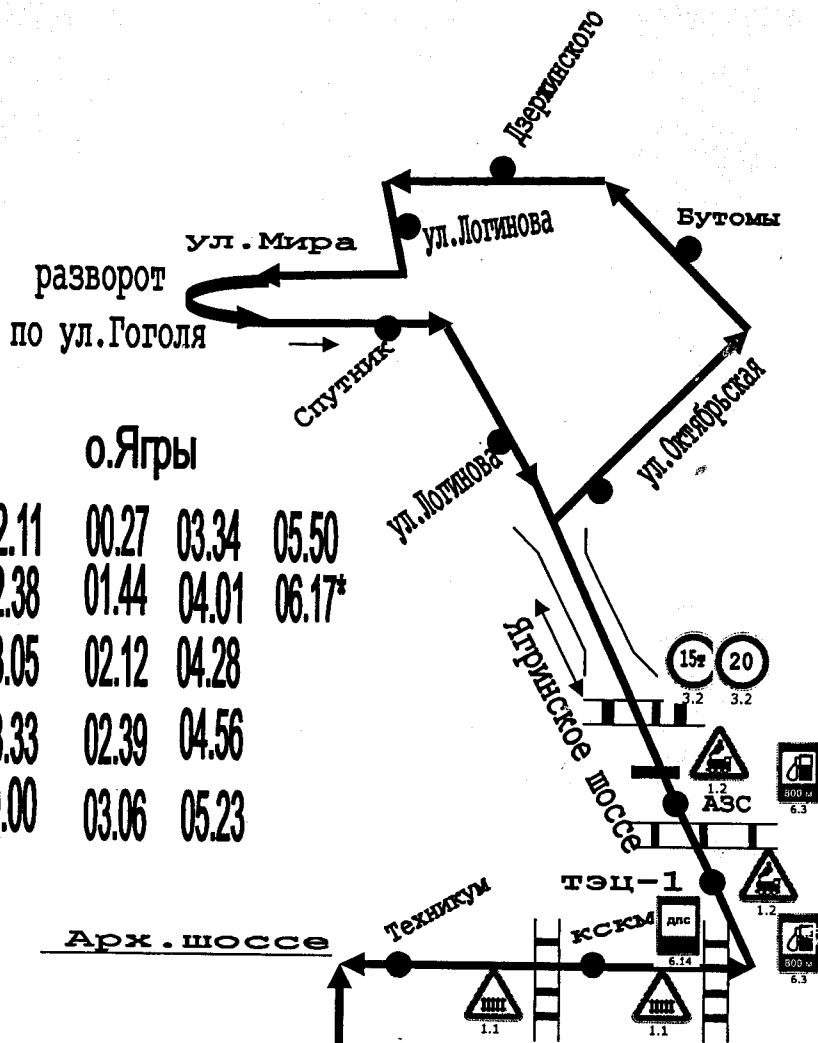

# Схема маршрута № 1

в новогоднюю ночь

пр. Морской

22.21	0.37*	02.00	04.39
22.49	01.00	02.55	05.06
23.16	1.04*	03.17	05.34
23.43	01.28	03.44	06.00*
0.10*	01.55	04.12	06.27*

о. Ягры

22.11	00.27	03.34	05.50
22.38	01.44	04.01	06.17*
23.05	02.12	04.28	
23.33	02.39	04.56	
00.00	03.06	05.23	